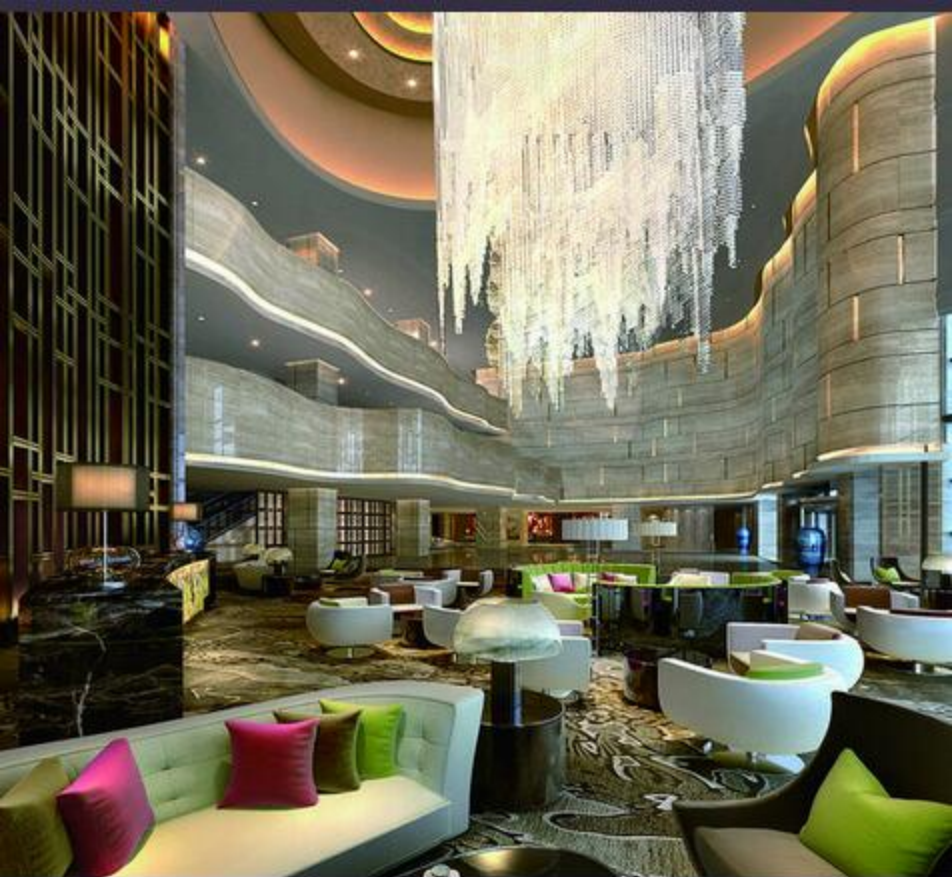

酒店项目设计案例

丽都皇冠假日酒店

雁栖湖APEC国际会都精品酒店

华菱金辉国际酒店

武汉洲际酒店

成都环球洲际酒店

园博会建国酒店

北京中旅大厦 CTS HOTEL

丽都皇冠假日酒店

北京丽都维景酒店位于北京市朝阳区将台路6号，西北邻首都机场高速公路，东北临将台路，占据了优越的地理位置。本项目占地面积5.4万多平方米，建筑面积约为6.35万平方米。

丽都皇冠假日酒店

丽都皇冠假日酒店

丽都皇冠假日酒店

雁栖湖APEC国际会都精品酒店

雁栖湖APEC国际会都精品酒店

雁栖湖，这个聚集着自然灵秀之气的地方，最终被选为世界第22次亚太经合组织（APEC）领导人非正式会议的举办地，而环绕在山湖水景之中的雁栖酒店则承担了接待各国元首的职能。如何在各国元首驻足的片刻让他们感受到中国文化的博大精深？如何以现代的设计语言将中国的历史文化诠释为“世界语”？是摆在北京弘高建筑装饰设计公司设计团队面前的待解之题。

雁栖湖APEC国际会都精品酒店

雁栖湖APEC国际会都精品酒店

雁栖湖APEC国际会都精品酒店

华菱金辉国际酒店

华釜金辉国际酒店

酒店定位四星级精品主题酒店，建筑设计为椭圆流线结合的形式，闭合有致，现代感十足。酒店与商业区之间规划规模较大的园林景观，给酒店创造了独一无二的商业氛围和幽美的自然环境。室内设计结合华釜山得天独厚的山水风貌和酒店拥有的内、外部资源，意在营造一种自然与人文的有机结合，确立了此次设计的主题——“城市山水园”。